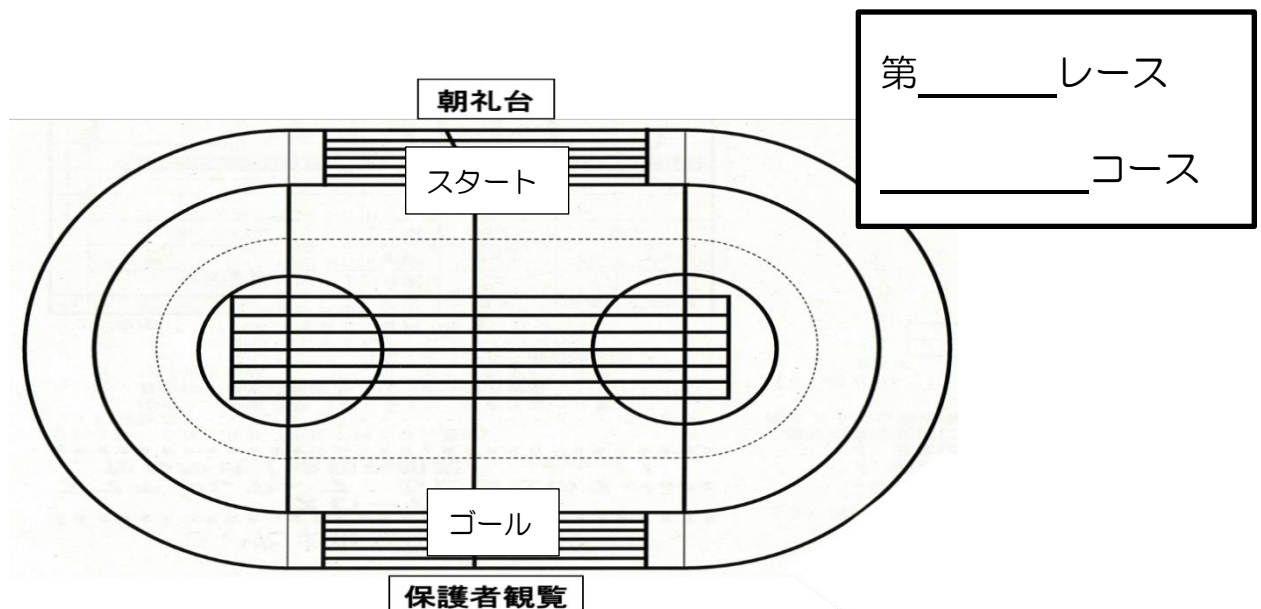

令和6年5月18日(土)

7時50分…登校      8時35分…開会      12時35分…下校予定

○リュック登校

持ち物 ・水筒 ・汗拭きタオル

\*ハッピー、ハチマキ、体育着、黒Tシャツ、赤白ぼうしは学校に置いてあります。

\*欠席する場合は、7:15までに欠席連絡フォームにて連絡をお願いします。

【体育着について】

- 5/14(火) 黒Tシャツを持ってくる。(運動会当日用)
- 5/15(水) 体育着、赤白ぼうし持ち帰り。
- 5/16(木) 17(金) 体育着、赤白ぼうしを持ってくる。  
\*2日間は体育着ではなく、運動のしやすい服装で練習します。  
普段着とは別に、動きやすい洋服を持たせてください。
- 5/17(金) 下校時：①ハッピー②ハチマキ③体育着④黒Tシャツ⑤赤白ぼうし  
5点セットを机の上に置いて帰る。
- 5/18(土) 普段着で登校 教室で体育着に着替えます。

### No. 14 <sup>はせる</sup> 馳 ~THE FINAL~ (徒競走)